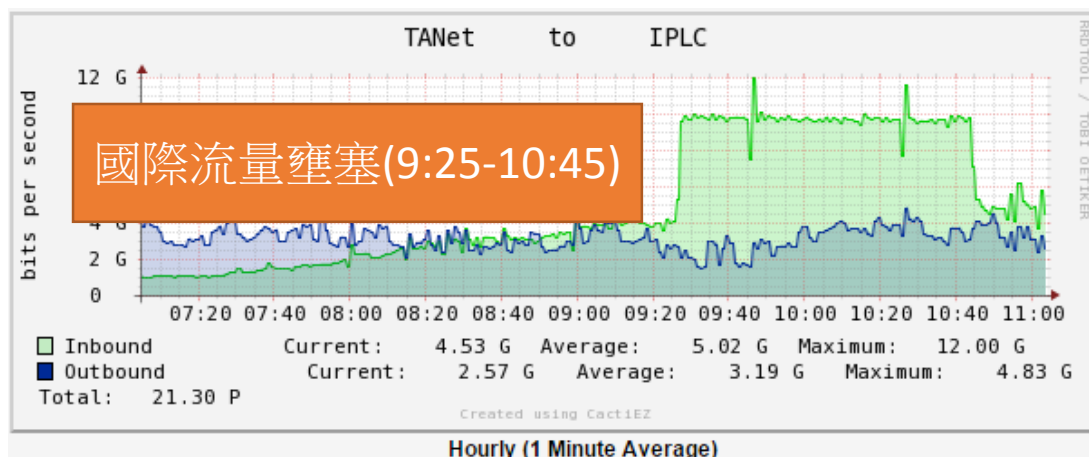

網路維護公告

- 線路維護 通知 (障礙通知暨解除)
設備維護 轉通知
其他：異常事件 (通報單位：_____)

事由	140.138.139.1(元智大學)流量異常。	
異常時間	7/27 09:25~10:45	
影響範圍	服務對象	桃園區網中心所轄元智大學內 IP:140.138.139.1 受國際流量湧入，造成服務不正常。
	網路服務	教育部連接 TWGate 國際線路滿載，造成國外連至 TANet 流量壅塞。 影響時間: 7/27 9:25-10:45
說明	1. 9:25 發生國際流量湧入，經由臺北主節點-新竹主節點-桃園區網到達元智大學內 IP:140.138.139.1。 2. MRTG 流量顯示請參閱附圖。 3. 9:45 經桃園區網中心同意，封鎖該 IP 位址。 4. 10:45 國際流量趨緩。	

TANet NOC / 電話:02-77129079 / E-mail:noc@mail.moe.gov.tw

發佈日期: 105 年 7 月 27 日/單號: 1050727-01

每日圖表 (5 分鐘 平均)

	最大	平均	目前
新竹主節點 => 臺北主節點 :	6643.5 Mb 秒 (3.1%)	3772.5 Mb 秒 (1.8%)	6090.5 Mb 秒 (2.8%)
臺北主節點 => 新竹主節點 :	16.2 Gb 秒 (7.5%)	3555.3 Mb 秒 (1.7%)	7345.5 Mb 秒 (3.4%)