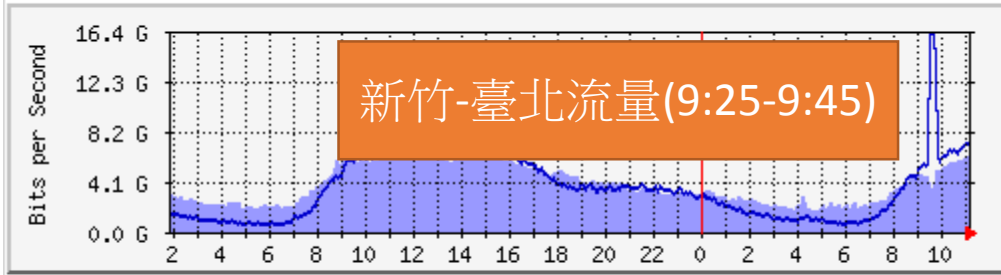

網路維護公告

- 線路維護 通知 (障礙通知暨解除)
設備維護 轉通知
其他：異常事件 (通報單位：_____)

事由	140.138.139.1(元智大學)流量異常。	
異常時間	7/27 09:25~10:45	
影響範圍	服務對象	桃園區網中心所轄元智大學內 IP:140.138.139.1 受國際流量湧入，造成服務不正常。
	網路服務	教育部連接 TWGate 國際線路滿載，造成國外連至 TANet 流量壅塞。 影響時間: 7/27 9:25-10:45
說明	1. 9:25 發生國際流量湧入，經由臺北主節點-新竹主節點-桃園區網到達元智大學內 IP:140.138.139.1。 2. MRTG 流量顯示請參閱附圖。 3. 9:45 經桃園區網中心同意，封鎖該 IP 位址。 4. 10:45 國際流量趨緩。	

TANet NOC / 電話:02-77129079 / E-mail:noc@mail.moe.gov.tw

發佈日期: 105 年 7 月 27 日/單號: 1050727-01

每日圖表 (5 分鐘 平均)

	最大	平均	目前
新竹主節點 => 臺北主節點 :	6643.5 Mb 秒 (3.1%)	3772.5 Mb 秒 (1.8%)	6090.5 Mb 秒 (2.8%)
臺北主節點 => 新竹主節點 :	16.2 Gb 秒 (7.5%)	3555.3 Mb 秒 (1.7%)	7345.5 Mb 秒 (3.4%)